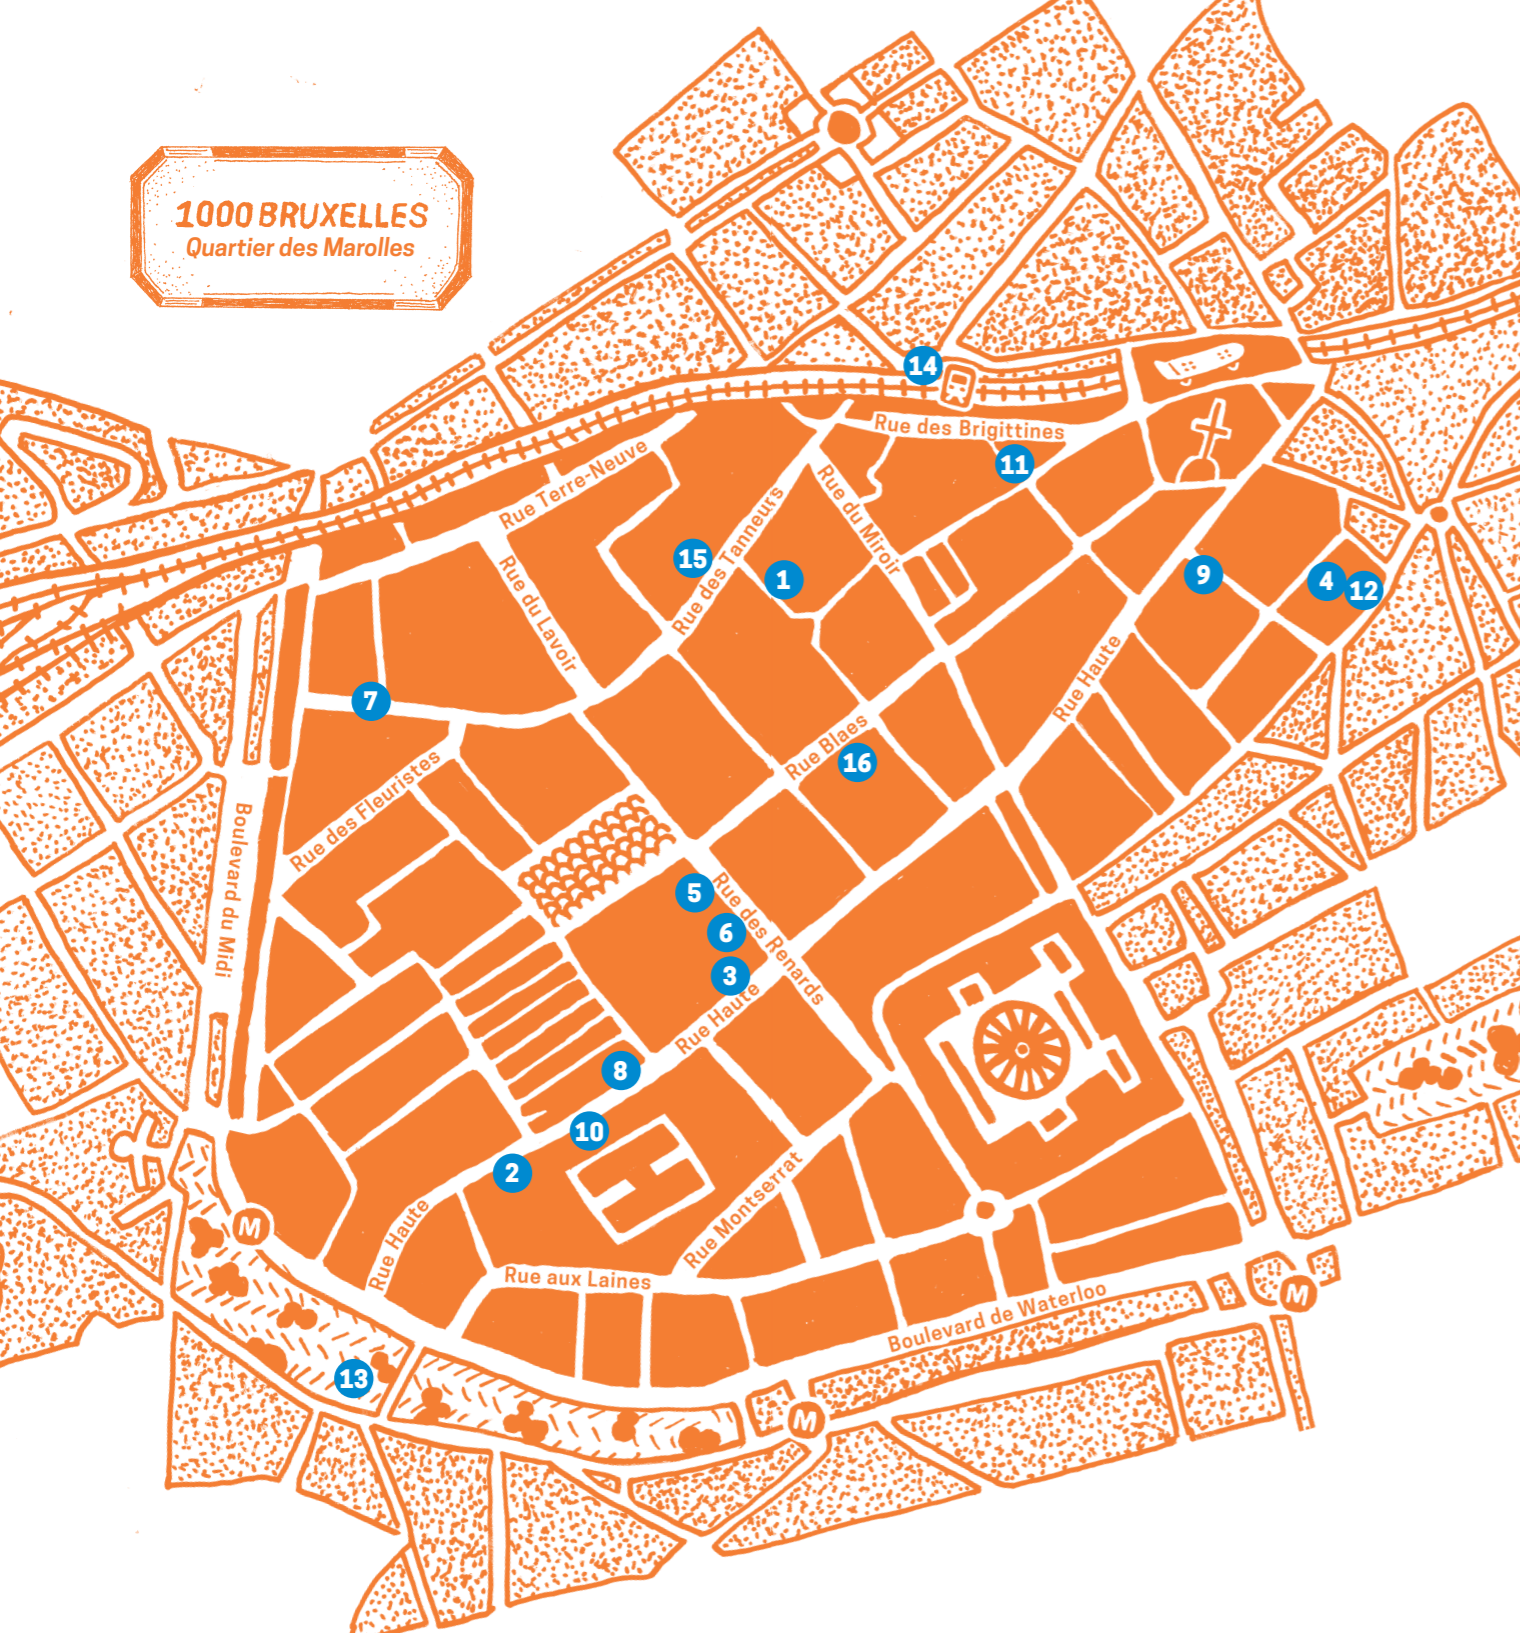

En matière de scolarité, l'environnement en dehors de l'école est tout aussi important que ce qui se passe à l'intérieur de l'école. C'est pourquoi nous avons créé 7 cartes thématiques qui mettent en lumière les ressources associatives du quartier :

Ces endroits sont les vôtres, soyez les bienvenus !

1000 BRUXELLES
Quartier des Marolles

ESPACE PUBLIC
NUMÉRIQUE

BIBLIOTHÈQUE

LUDOTHÈQUE

LIEU D'EXPOSITION

SALLE DE
SPECTACLE

1/ AMO C.A.R.S
Rue Saint-Ghislain 26
02/513.73.82
amo.cars.antenne
@marolles.org